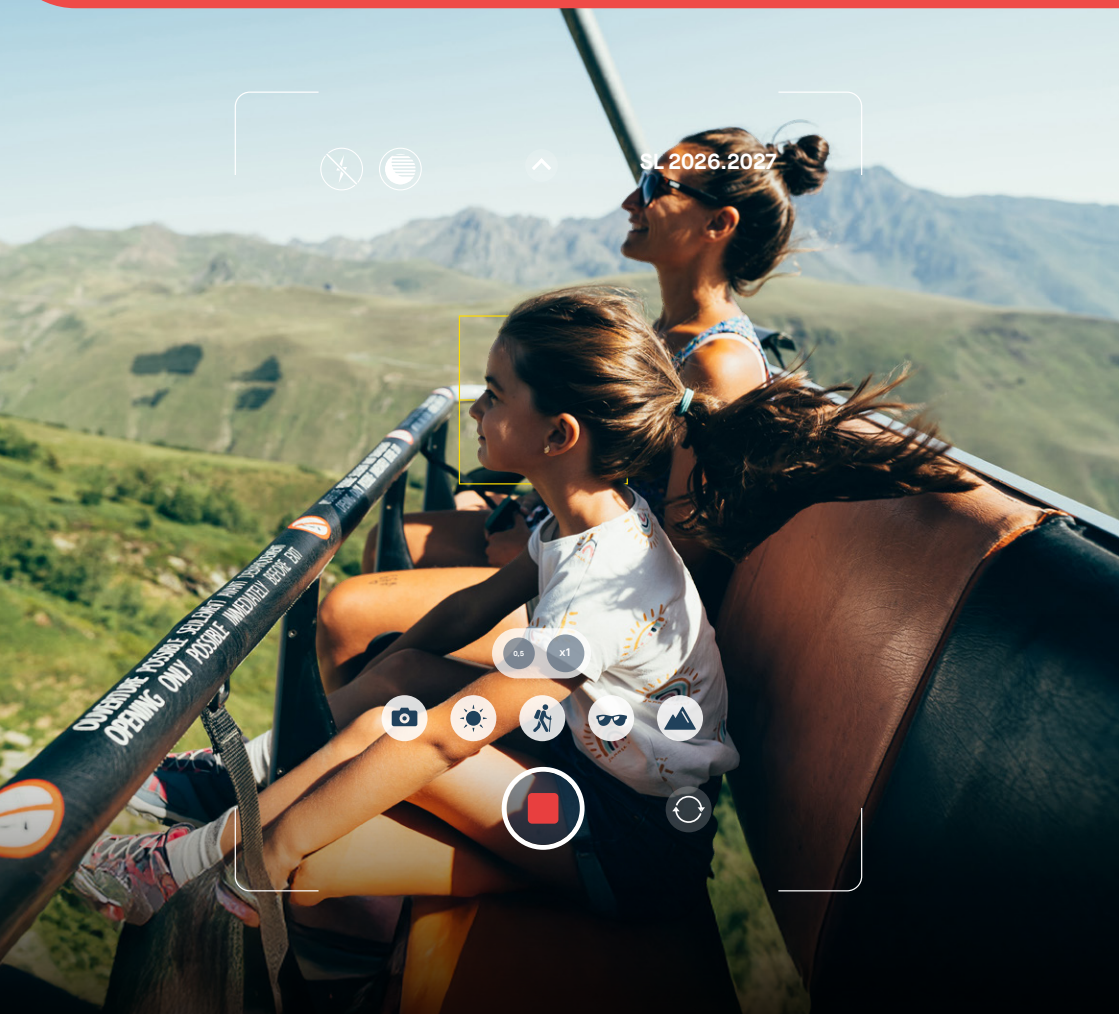

Les activités en famille à Saint-Lary

Le meilleur à vivre avec vos enfants au Pla d'Adet

MOUNTAIN KART

Sans moteur et riche en sensations, ce kart tout-terrain à trois roues s'élance sur 4 km et 600 m de dénivelé négatif de piste à travers les sous-bois et les alpages.

Je réserve !

SUNTUBING

Installés confortablement dans de grosses bouées, les enfants **dès 3 ans** (et les grands !) peuvent s'élancer sur **une piste sécurisée de 120 m**, conçue pour des glissades fun et sans risque.

À partir de **4 ans.**
1 tour : **3 €** • 5 tours : **12 €**
(achat en billetterie)

CHEMIN DU PATOU

Entre le Pla d'Adet et Espiaube, profitez de cette balade familiale d'environ 3km pour vous ressourcer, mais aussi pour aiguiser vos connaissances sur la nature grâce aux panneaux pédagogiques.

Partez sur les traces du légendaire dragon des montagnes avec Lita, la petite aventurière d'Altiservice !

Une randonnée ludique en famille vous attend, mêlant jeu de piste et rencontres fantastiques. Explorez nos paysages, retrouvez tous les personnages cachés sur vos sentiers et relevez leurs défis ! Petits et grands, vivez une aventure immersive entre faune et flore sur fond de conte féérique. Nos amis de la montagne n'attendent que vous !